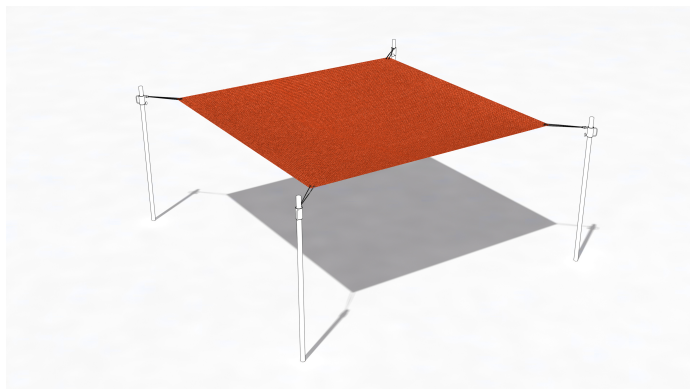

SG1022.00

Sonnensegel Teracotta 430x430 cm

BESCHATTUNG

Material

Segel & Abdeckung

Geräteabmessung

L: 430 cm | B: 430 cm | H: 0 cm

Sicherheitsbereich

L: 0 cm | B: 0 cm

Max. Fallhöhe

0 cm

Alter (ab Jahren)

0

Fundamente

0 Stk. L: 0 cm | B: 0 cm | H: 0 cm

Norm

Produkt ohne Plakette TÜV geprüft

Beschreibung

SEGEL QUADRATISCH HÖHENVERSTELLBAR

- Sonnensegelfarbe Austronet 940 Teracotta
- Sonnensegel aus einem hochverstrecktem HDPE Gewebe
- hochreissfest, sehr robust
- hohe UV Beständigkeit, verrottet oder verschimmelt nicht
- witterungsbeständig und Wasser abweisend
- Schattierwert Sonnensegel ca. 85 %
- inkl. Bund mit Ösen
- ohne Mittelverspannung (Patch)