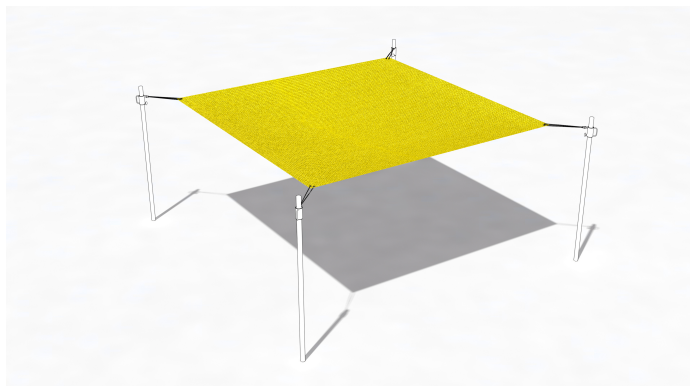

SG1021.00

Sonnensegel Sunshine 430x430 cm

BESCHATTUNG

Material

Segel & Abdeckung

Geräteabmessung

L: 430 cm | B: 430 cm | H: 0 cm

Sicherheitsbereich

L: 0 cm | B: 0 cm

Max. Fallhöhe

0 cm

Alter (ab Jahren)

0

Fundamente

0 Stk. L: 0 cm | B: 0 cm | H: 0 cm

Norm

Produkt ohne Plakette TÜV geprüft

Beschreibung

SEGEL QUADRATISCH HÖHENVERSTELLBAR

- Sonnensegelfarbe Austronet 940 Sunshine
- Sonnensegel aus einem hochverstrecktem HDPE Gewebe
- hochreissfest, sehr robust
- hohe UV Beständigkeit, verrottet oder verschimmelt nicht
- witterungsbeständig und Wasser abweisend
- Schattierwert Sonnensegel ca. 85 %
- inkl. Bund mit Ösen
- ohne Mittelverspannung (Patch)