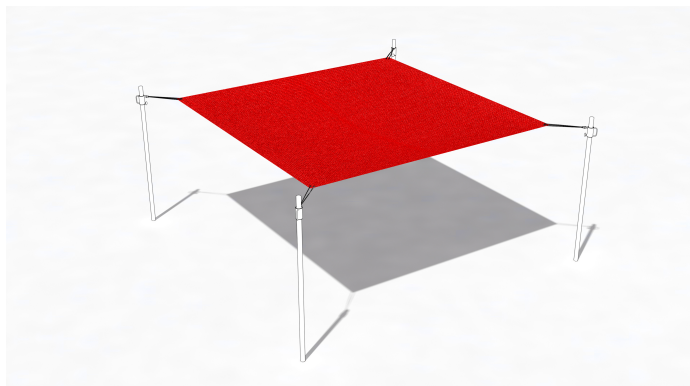

SG1018.00

Sonnensegel Red Love 430x430 cm

BESCHATTUNG

Material

Segel & Abdeckung

Geräteabmessung

L: 430 cm | B: 430 cm | H: 0 cm

Sicherheitsbereich

L: 0 cm | B: 0 cm

Max. Fallhöhe

0 cm

Alter (ab Jahren)

0

Fundamente

0 Stk. L: 0 cm | B: 0 cm | H: 0 cm

Norm

Produkt ohne Plakette TÜV geprüft

Beschreibung

SEGEL QUADRATISCH HÖHENVERSTELLBAR

- Sonnensegelfarbe Austronet Red Love
- Sonnensegel aus einem hochverstrecktem HDPE Gewebe
- hochreissfest, sehr robust
- hohe UV Beständigkeit, verrottet oder verschimmelt nicht
- witterungsbeständig und Wasser abweisend
- Schattierwert Sonnensegel ca. 85 %
- inkl. Bund mit Ösen
- ohne Mittelverspannung (Patch)