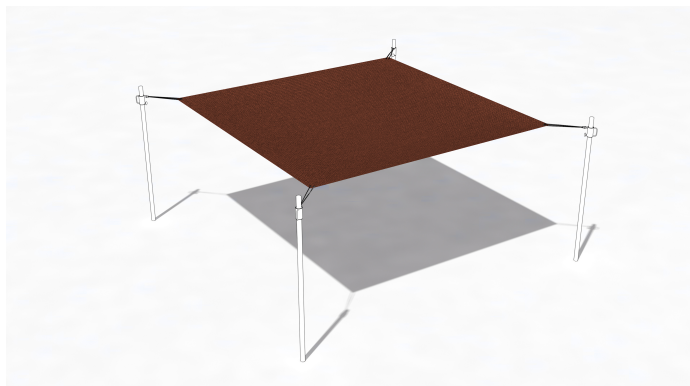

SG1017.00

Sonnensegel Mocca 430x430 cm

BESCHATTUNG

Material

Segel & Abdeckung

Geräteabmessung

L: 430 cm | B: 430 cm | H: 0 cm

Sicherheitsbereich

L: 0 cm | B: 0 cm

Max. Fallhöhe

0 cm

Alter (ab Jahren)

0

Fundamente

0 Stk. L: 0 cm | B: 0 cm | H: 0 cm

Norm

Produkt ohne Plakette TÜV geprüft

Beschreibung

SEGEL QUADRATISCH HÖHENVERSTELLBAR

- Sonnensegelfarbe Austronet 940 Mocca
- Sonnensegel aus einem hochverstrecktem HDPE Gewebe
- hochreissfest, sehr robust
- hohe UV Beständigkeit, verrottet oder verschimmelt nicht
- witterungsbeständig und Wasser abweisend
- Schattierwert Sonnensegel ca. 85 %
- inkl. Bund mit Ösen
- ohne Mittelverspannung (Patch)