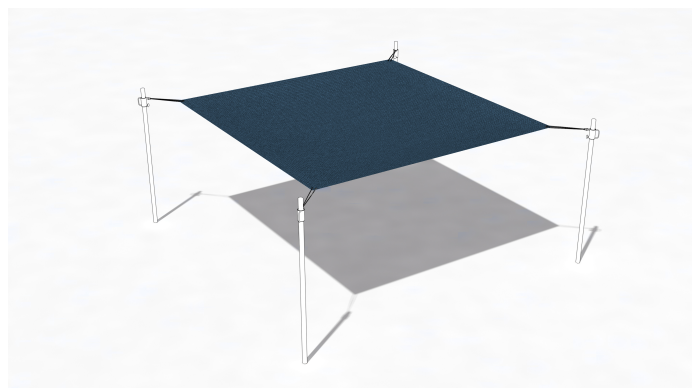

SG1015.00

Sonnensegel Blue Sapphire 430x430

BESCHATTUNG

Material

Segel & Abdeckung

Geräteabmessung

L: 430 cm | B: 430 cm | H: 0 cm

Sicherheitsbereich

L: 0 cm | B: 0 cm

Max. Fallhöhe

0 cm

Alter (ab Jahren)

0

Fundamente

0 Stk. L: 0 cm | B: 0 cm | H: 0 cm

Norm

Produkt ohne Plakette TÜV geprüft

Beschreibung

SEGEL QUADRATISCH HÖHENVERSTELLBAR

- Sonnensegelfarbe Austronet 940 Blue Sapphire
- Sonnensegel aus einem hochverstrecktem HDPE Gewebe
- hochreissfest, sehr robust
- hohe UV Beständigkeit, verrottet oder verschimmelt nicht
- witterungsbeständig und Wasser abweisend
- Schattierwert Sonnensegel ca. 85 %
- inkl. Bund mit Ösen
- ohne Mittelverspannung (Patch)