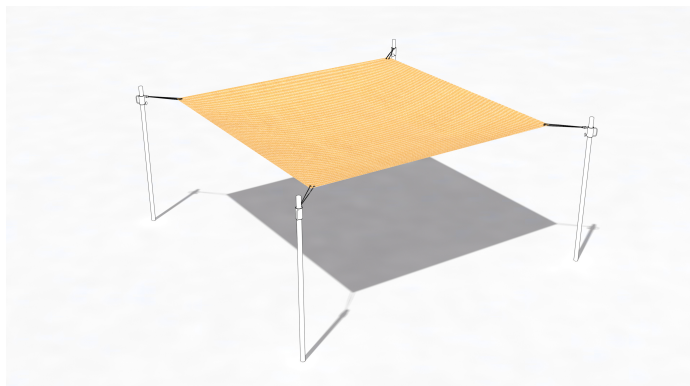

SG1013.00

Sonnensegel Bahama Beige 430x430

BESCHATTUNG

Material

Segel & Abdeckung

Geräteabmessung

L: 430 cm | B: 430 cm | H: 0 cm

Sicherheitsbereich

L: 0 cm | B: 0 cm

Max. Fallhöhe

0 cm

Alter (ab Jahren)

0

Fundamente

0 Stk. L: 0 cm | B: 0 cm | H: 0 cm

Norm

Produkt ohne Plakette TÜV geprüft

Beschreibung

SEGEL QUADRATISCH HÖHENVERSTELLBAR

- Sonnensegelfarbe Austronet 940 Bahama Beige
- Sonnensegel aus einem hochverstrecktem HDPE Gewebe
- hochreissfest, sehr robust
- hohe UV Beständigkeit, verrottet oder verschimmelt nicht
- witterungsbeständig und Wasser abweisend
- Schattierwert Sonnensegel ca. 85%
- inkl. Bund mit Ösen
- ohne Mittelverspannung (Patch)