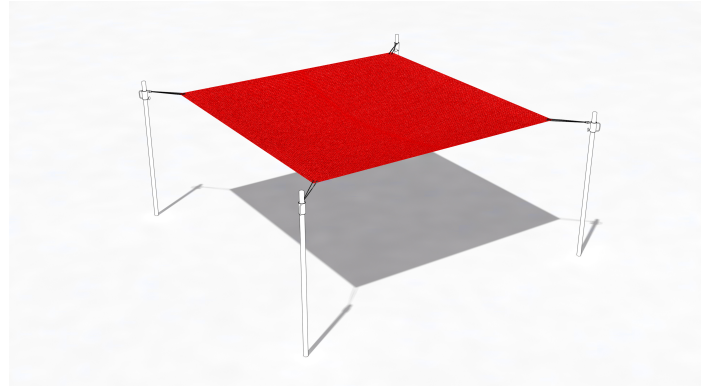

SG1007.00

Sonnensegel Red Love 330x330 cm

BESCHATTUNG

Material

Segel & Abdeckung

Geräteabmessung

L: 330 cm | B: 330 cm | H: 0 cm

Sicherheitsbereich

L: 0 cm | B: 0 cm

Max. Fallhöhe

0 cm

Alter (ab Jahren)

0

Fundamente

0 Stk. L: 0 cm | B: 0 cm | H: 0 cm

Norm

Produkt ohne Plakette TÜV geprüft

Beschreibung

SEGEL QUADRATISCH HÖHENVERSTELLBAR

- Sonnensegelfarbe Austronet 940 Red love
- Sonnensegel aus einem hochverstrecktem HDPE Gewebe
- hochreissfest, sehr robust
- hohe UV Beständigkeit, verrottet oder verschimmelt nicht
- witterungsbeständig und Wasser abweisend
- Schattierwert Sonnensegel ca. 85 %
- inkl. Bund mit Ösen
- ohne Mittelverspannung (Patch)