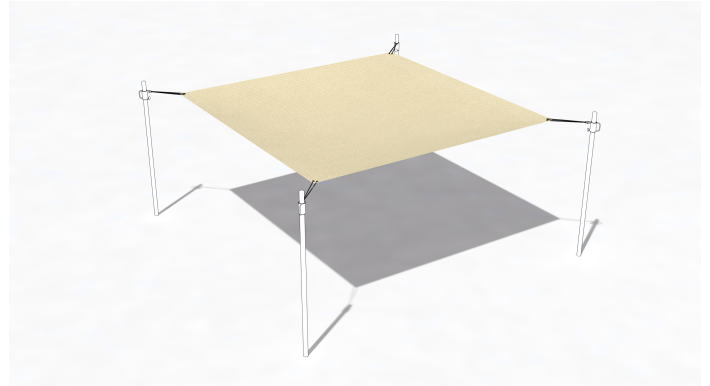

SG1005.00

Sonnensegel Elfenbein 330x330 cm

BESCHATTUNG

Material

Segel & Abdeckung

Geräteabmessung

L: 330 cm | B: 330 cm | H: 0 cm

Sicherheitsbereich

L: 0 cm | B: 0 cm

Max. Fallhöhe

0 cm

Alter (ab Jahren)

0

Fundamente

0 Stk. L: 0 cm | B: 0 cm | H: 0 cm

Norm

Produkt ohne Plakette TÜV geprüft

Beschreibung

SEGEL QUADRATISCH OHNE PATCH

- Sonnensegelfarbe Austronet 940 Elfenbein
- Sonnensegel aus einem hochverstrecktem HDPE Gewebe
- hochreissfest, sehr robust
- hohe UV Beständigkeit, verrottet oder verschimmelt nicht
- witterungsbeständig und Wasser abweisend
- Schattierwert Sonnensegel ca. 85 %
- inkl. Bund mit Ösen
- ohne Mittelverspannung (Patch)