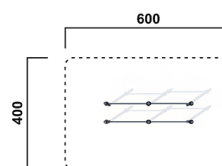

MC6047.20

Calisthenics Edelstahl

CALISTHENICS

Material

Verzinkt & pulverbeschichtet mit Edelstahl

Geräteabmessung

L: 294 cm | B: 74 cm | H: 143 cm

Sicherheitsbereich

L: 600 cm | B: 400 cm

Max. Fallhöhe

122 cm

Alter (ab Jahren)

0

Fundamente

3 Stk. L: 120 cm | B: 60 cm | H: 110 cm

Norm

EN16630 - Norm TÜV geprüft

Beschreibung

MC-Calisthenics
verzinkt und pulverbeschichtet
mit Edelstahl kombiniert

CALISTHENICS MIT EDELSTAHL

- 2 Barren, Höhe 100/120 cm
- Steher aus Rundrohr Ø 90 mm, verzinkt und pulverbeschichtet
- Barrenholm Ø 42 mm, Edelstahl
- Standardfarbe RAL5008 graublau
- weitere Farben möglich
- Verbinder aus Kunststoff m. Sicherungssplint