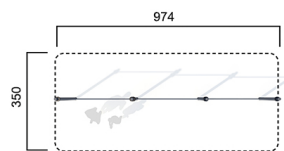

MC6301.20

Calisthenics Edelstahl

CALISTHENICS

Material

Verzinkt & pulverbeschichtet mit Edelstahl

Geräteabmessung

L: 674 cm | B: 14 cm | H: 273 cm

Sicherheitsbereich

L: 974 cm | B: 350 cm

Max. Fallhöhe

152 cm

Alter (ab Jahren)

0

Fundamente

4 Stk. L: 60 cm | B: 60 cm | H: 110 cm

Norm

EN16630 - Norm TÜV geprüft

Beschreibung

MC-Calisthenics
verzinkt und pulverbeschichtet
mit Edelstahl kombiniert

CALISTHENICS MIT EDELSTAHL

- 3 Reckstange
- Steher aus Rundrohr \varnothing 90 mm, verzinkt und pulverbeschichtet
- Reckstangen aus Rundrohr \varnothing 33 mm, Edelstahl
- Verbinder aus Kunststoff m. Sicherungssplint