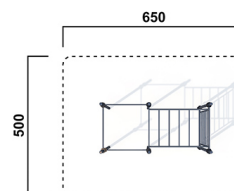

MC6065.20

Calisthenics Edelstahl

CALISTHENICS

Material

Verzinkt & pulverbeschichtet mit Edelstahl

Geräteabmessung

L: 334 cm | B: 154 cm | H: 263 cm

Sicherheitsbereich

L: 650 cm | B: 500 cm

Max. Fallhöhe

132 cm

Alter (ab Jahren)

0

Fundamente

6 Stk. L: 60 cm | B: 60 cm | H: 110 cm

Norm

EN16630 - Norm TÜV geprüft

Beschreibung

MC-Calisthenics
verzinkt und pulverbeschichtet
mit Edelstahl kombiniert

CALISTHENICS MIT EDELSTAHL

- 1 Hängelleiter
- 1 Leiter
- 3 Reckstangen
- Steher aus Rundrohr Ø 90 mm, verzinkt und pulverbeschichtet
- Reckstangen, Leitersprossen aus Rundrohr Ø 33 mm, Edelstahl
- Standardfarbe RAL5008 graublau
- weitere Farben möglich
- Verbinder aus Kunststoff m. Sicherungssplint