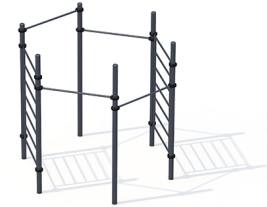

MC6053.20

Calisthenics Edelstahl

CALISTHENICS

Material

Verzinkt & pulverbeschichtet mit Edelstahl

Geräteabmessung

L: 294 cm | B: 257 cm | H: 263 cm

Sicherheitsbereich

L: 600 cm | B: 600 cm

Max. Fallhöhe

152 cm

Alter (ab Jahren)

0

Fundamente

6 Stk. L: 60 cm | B: 60 cm | H: 110 cm

Norm

EN16630 - Norm TÜV geprüft

Beschreibung

MC-Calisthenics
verzinkt und pulverbeschichtet
mit Edelstahl kombiniert

CALISTHENICS MIT EDELSTAHL

- 2 Leitern
- 4 Reckstangen
- Steher aus Rundrohr \varnothing 90 mm, verzinkt und pulverbeschichtet
- Standardfarbe RAL5008 graublau
- weitere Farben möglich
- Reckstangen und Leitersprossen aus Rundrohr \varnothing 33 mm, Edelstahl
- Verbinder aus Kunststoff m. Sicherungssplint