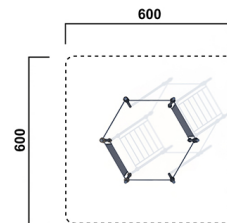

MC6053.20

Calisthenics Edelstahl

CALISTHENICS

Material

Verzinkt & pulverbeschichtet mit Edelstahl

Geräteabmessung

L: 294 cm | B: 257 cm | H: 263 cm

Sicherheitsbereich

L: 600 cm | B: 600 cm

Max. Fallhöhe

152 cm

Alter (ab Jahren)

0

Fundamente

6 Stk. L: 60 cm | B: 60 cm | H: 110 cm

Norm

EN16630 - Norm TÜV geprüft

Beschreibung

MC-Calisthenics
verzinkt und pulverbeschichtet
mit Edelstahl kombiniert

CALISTHENICS MIT EDELSTAHL

- 2 Leitern
- 4 Reckstangen
- Steher aus Rundrohr \varnothing 90 mm, verzinkt und pulverbeschichtet
- Standardfarbe RAL5008 graublau
- weitere Farben möglich
- Reckstangen und Leitersprossen aus Rundrohr \varnothing 33 mm, Edelstahl
- Verbinder aus Kunststoff m. Sicherungssplint