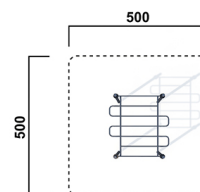

MC6052.20

Calisthenics Edelstahl

CALISTHENICS

Material

Verzinkt & pulverbeschichtet mit Edelstahl

Geräteabmessung

L: 194 cm | B: 180 cm | H: 263 cm

Sicherheitsbereich

L: 500 cm | B: 500 cm

Max. Fallhöhe

132 cm

Alter (ab Jahren)

0

Fundamente

4 Stk. L: 60 cm | B: 60 cm | H: 110 cm

Norm

EN16630 - Norm TÜV geprüft

Beschreibung

MC-Calisthenics
verzinkt und pulverbeschichtet
mit Edelstahl kombiniert

CALISTHENICS MIT EDELSTAHL

- 1 Klimmzugleiter
- Steher aus Rundrohr Ø 90 mm, verzinkt und pulverbeschichtet
- Klimmzugleiter aus Rundrohr Ø 33 mm, Edelstahl
- Standardfarbe RAL5008 graublau
- weitere Farben möglich
- Verbinder aus Kunststoff m. Sicherungssplint