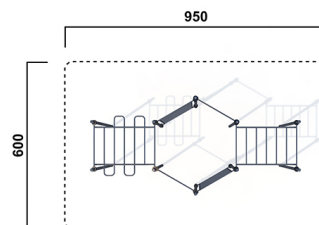

MC6055.20

Calisthenics Edelstahl

CALISTHENICS

Material

Verzinkt & pulverbeschichtet mit Edelstahl

Geräteabmessung

L: 617 cm | B: 294 cm | H: 263 cm

Sicherheitsbereich

L: 950 cm | B: 600 cm

Max. Fallhöhe

152 cm

Alter (ab Jahren)

0

Fundamente

10 Stk. L: 60 cm | B: 60 cm | H: 110 cm

Norm

EN16630 - Norm TÜV geprüft

Beschreibung

MC-Calisthenics
verzinkt und pulverbeschichtet
mit Edelstahl kombiniert

CALISTHENICS MIT EDELSTAHL

- 1 Sechseck (2 Reckstangen, 2 Leitern)
- 1 Hangelleiter
- 1 Klimmzugleiter
- Steher aus Rundrohr Ø 90 mm, verzinkt und pulverbeschichtet
- Standardfarbe RAL5008 graublau
- weitere Farben möglich
- Reckstangen aus Rundrohr Ø 33 mm, Edelstahl
- Verbinder aus Kunststoff m. Sicherungssplint