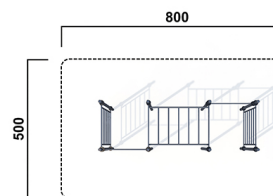

MC6046.20

Calisthenics Edelstahl

CALISTHENICS

Material

Verzinkt & pulverbeschichtet mit Edelstahl

Geräteabmessung

L: 474 cm | B: 154 cm | H: 263 cm

Sicherheitsbereich

L: 800 cm | B: 500 cm

Max. Fallhöhe

132 cm

Alter (ab Jahren)

0

Fundamente

8 Stk. L: 60 cm | B: 60 cm | H: 110 cm

Norm

EN16630 - Norm TÜV geprüft

Beschreibung

MC-Calisthenics
verzinkt und pulverbeschichtet
mit Edelstahl kombiniert

CALISTHENICS MIT EDELSTAHL

- 2 Leitern
- 2 Reckstangen
- 1 Hängelleiter
- Steher aus Rundrohr \varnothing 90 mm, verzinkt und pulverbeschichtet
- Standardfarbe RAL5008 graublau
- weitere Farben möglich
- Reckstangen aus Rundrohr \varnothing 33 mm, Edelstahl
- Verbinder aus Kunststoff m. Sicherungssplint