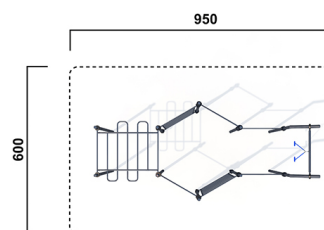

MC6320.20

Calisthenics Edelstahl

CALISTHENICS

Material

Verzinkt & pulverbeschichtet mit Edelstahl

Geräteabmessung

L: 646 cm | B: 294 cm | H: 308 cm

Sicherheitsbereich

L: 950 cm | B: 600 cm

Max. Fallhöhe

152 cm

Alter (ab Jahren)

0

Fundamente

10 Stk. L: 60 cm | B: 60 cm | H: 100 cm

Norm

EN16630 - Norm TÜV geprüft

Beschreibung

MC-Calisthenics
verzinkt und pulverbeschichtet
mit Edelstahl kombiniert

CALISTHENICS MIT EDELSTAHL

- 4 Reckstangen
- 2 Leitern
- 1 Klimmzugleiter
- 1 Schlingentrainer
- Steher aus Rundrohr Ø 90 mm, verzinkt und pulverbeschichtet
- Standardfarbe RAL 5008 graublau
- weitere Farben möglich
- Reckstangen aus Rundrohr Ø 33 mm, Edelstahl
- Verbinder aus Kunststoff m. Sicherungssplint