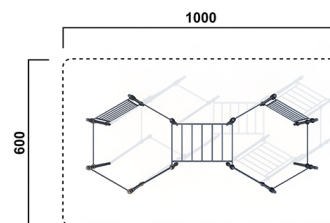

MC6054.20

Calisthenics Edelstahl

CALISTHENICS

Material

Verzinkt & pulverbeschichtet mit Edelstahl

Geräteabmessung

L: 679 cm | B: 294 cm | H: 263 cm

Sicherheitsbereich

L: 1000 cm | B: 600 cm

Max. Fallhöhe

152 cm

Alter (ab Jahren)

0

Fundamente

12 Stk. L: 60 cm | B: 60 cm | H: 110 cm

Norm

EN16630 - Norm TÜV geprüft

Beschreibung

MC-Calisthenics
verzinkt und pulverbeschichtet
mit Edelstahl kombiniert

CALISTHENICS MIT EDELSTAHL

- 2 Sechsecke (je 3 Reckstangen, 2 Leitern)
- 1 Hängelleiter
- Steher aus Rundrohr \varnothing 90 mm, verzinkt und pulverbeschichtet
- Standardfarbe RAL5008 graublau
- weitere Farben möglich
- Reckstangen aus Rundrohr \varnothing 33 mm, Edelstahl
- Verbinder aus Kunststoff m. Sicherungssplint