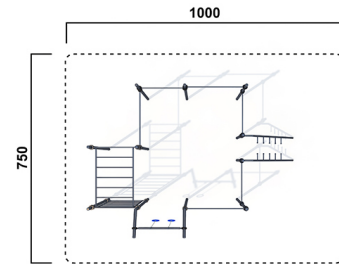

MC6072.20

Calisthenics Edelstahl

CALISTHENICS

Material

Verzinkt & pulverbeschichtet mit Edelstahl

Geräteabmessung

L: 669 cm | B: 443 cm | H: 290 cm

Sicherheitsbereich

L: 1000 cm | B: 750 cm

Max. Fallhöhe

182 cm

Alter (ab Jahren)

0

Fundamente

13 Stk. L: 60 cm | B: 60 cm | H: 110 cm

Norm

EN16630 - Norm TÜV geprüft

Beschreibung

MC-Calisthenics
verzinkt und pulverbeschichtet
mit Edelstahl kombiniert

CALISTHENICS MIT EDELSTAHL

- 6 Reckstangen
- 1 Leiter
- 1 Hangleiter
- 1 Garn. Turnringe
- 1 Liegestütz- und Armzug Kombi
- Steher aus Rundrohr Ø 90 mm, verzinkt und pulverbeschichtet
- Standardfarbe aus RAL5008 graublau
- weitere Farben möglich
- Reckstangen, Leitersprossen aus Rundrohr Ø 33 mm, Edelstahl
- Verbinder aus Kunststoff m. Sicherungssplint