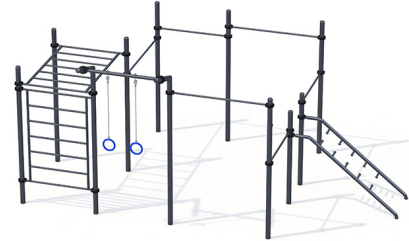

MC6072.20

Calisthenics Edelstahl

CALISTHENICS

Material

Verzinkt & pulverbeschichtet mit Edelstahl

Geräteabmessung

L: 669 cm | B: 443 cm | H: 290 cm

Sicherheitsbereich

L: 1000 cm | B: 750 cm

Max. Fallhöhe

182 cm

Alter (ab Jahren)

0

Fundamente

13 Stk. L: 60 cm | B: 60 cm | H: 110 cm

Norm

EN16630 - Norm TÜV geprüft

Beschreibung

MC-Calisthenics
verzinkt und pulverbeschichtet
mit Edelstahl kombiniert

CALISTHENICS MIT EDELSTAHL

- 6 Reckstangen
- 1 Leiter
- 1 Hangleiter
- 1 Garn. Turnringe
- 1 Liegestütz- und Armzug Kombi
- Steher aus Rundrohr Ø 90 mm, verzinkt und pulverbeschichtet
- Standardfarbe aus RAL5008 graublau
- weitere Farben möglich
- Reckstangen, Leitersprossen aus Rundrohr Ø 33 mm, Edelstahl
- Verbinder aus Kunststoff m. Sicherungssplint