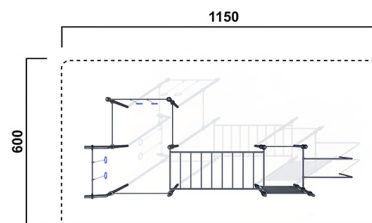

MC6069.20

Calisthenics Edelstahl

CALISTHENICS

Material

Verzinkt & pulverbeschichtet mit Edelstahl

Geräteabmessung

L: 863 cm | B: 294 cm | H: 290 cm

Sicherheitsbereich

L: 1150 cm | B: 600 cm

Max. Fallhöhe

182 cm

Alter (ab Jahren)

0

Fundamente

12 Stk. L: 60 cm | B: 60 cm | H: 110 cm

Norm

EN16630 - Norm TÜV geprüft

Beschreibung

MC-Calisthenics
verzinkt und pulverbeschichtet
mit Edelstahl kombiniert

CALISTHENICS MIT EDELSTAHL

- 4 Reckstangen
- 1 Leiter
- 1 Hangleiter
- 2 Barren
- 2 Garn. Turnringe
- Steher aus Rundrohr Ø 90 mm, verzinkt und pulverbeschichtet
- Standardfarbe RAL5008 graublau
- weitere Farben möglich
- Reckstangen, Leitersprossen aus Rundrohr Ø 33 mm, Edelstahl
- Barren aus Rundrohr Ø 48 mm, Edelstahl
- Verbinder aus Kunststoff m. Sicherungssplint