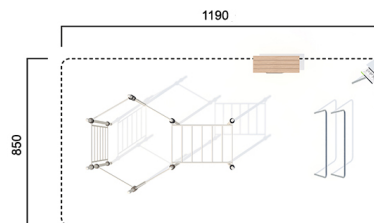

MC6079.20

Calisthenics Park 06 Edelstahl

CALISTHENICS

Material

Verzinkt & pulverbeschichtet mit Edelstahl

Geräteabmessung

L: 803 cm | B: 294 cm | H: 263 cm

Sicherheitsbereich

L: 1190 cm | B: 850 cm

Max. Fallhöhe

132 cm

Alter (ab Jahren)

0

Fundamente

10 Stk. L: 60 cm | B: 60 cm | H: 110 cm

Norm

EN16630 - Norm TÜV geprüft

Beschreibung

MC-Calisthenics
verzinkt und pulverbeschichtet
mit Edelstahl kombiniert

CALISTHENICS MIT EDELSTAHL

- 1 Sechseck
- 4 Reckstangen
- 1 Leiter
- 1 Hangleiter
- 2 Barren MC6049
- 1 Bank KS9640
- 1 Stionstafel MC9882
- Steher aus Rundrohr Ø 90 mm, verzinkt und pulverbeschichtet
- Farbe RAL 1013 perlweiß
- weitere Farben möglich
- Reckstangen aus Rundrohr Ø 33 mm, Edelstahl
- Verbinder aus Kunststoff m. Sicherungssplint