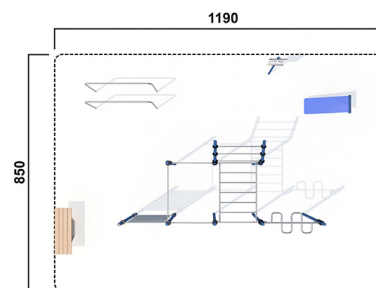

MC6323.20

Calisthenics Park 04 Edelstahl

CALISTHENICS

Material

Verzinkt & pulverbeschichtet mit Edelstahl

Geräteabmessung

L: 887 cm | B: 523 cm | H: 293 cm

Sicherheitsbereich

L: 1190 cm | B: 850 cm

Max. Fallhöhe

180 cm

Alter (ab Jahren)

0

Fundamente

16 Stk. L: 60 cm | B: 60 cm | H: 110 cm

Norm

EN16630 - Norm TÜV geprüft

Beschreibung

MC-Calisthenics
verzinkt und pulverbeschichtet
mit Edelstahl kombiniert

CALISTHENICS MIT EDELSTAHL

- 1 Hängelleiter
- 1 Leiter
- 1 Leiter geschwungen
- 6 Reckstangen
- 1 Schrägbank KS9642
- 2 Barren MC6049
- 1 Bank KS9640
- 1 Stationstafel MC9882
- Steher aus Rundrohr Ø90mm, verzinkt und pulverbeschichtet
- Standardfarb RAL5008 graublau
- weitere Farben möglich
- Reckstangen, Leitersprossen aus Rundrohr Ø33mm, Edelstahl