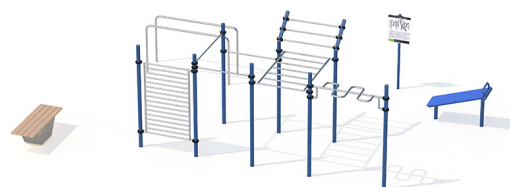

MC6323.20

Calisthenics Park 04 Edelstahl

CALISTHENICS

Material

Verzinkt & pulverbeschichtet mit Edelstahl

Geräteabmessung

L: 887 cm | B: 523 cm | H: 293 cm

Sicherheitsbereich

L: 1190 cm | B: 850 cm

Max. Fallhöhe

180 cm

Alter (ab Jahren)

0

Fundamente

16 Stk. L: 60 cm | B: 60 cm | H: 110 cm

Norm

EN16630 - Norm TÜV geprüft

Beschreibung

MC-Calisthenics
verzinkt und pulverbeschichtet
mit Edelstahl kombiniert

CALISTHENICS MIT EDELSTAHL

- 1 Hängelleiter
- 1 Leiter
- 1 Leiter geschwungen
- 6 Reckstangen
- 1 Schrägbank KS9642
- 2 Barren MC6049
- 1 Bank KS9640
- 1 Stationstafel MC9882
- Steher aus Rundrohr Ø90mm, verzinkt und pulverbeschichtet
- Standardfarb RAL5008 graublau
- weitere Farben möglich
- Reckstangen, Leitersprossen aus Rundrohr Ø33mm, Edelstahl

- Verbinder aus Kunststoff m. Sicherungssplint