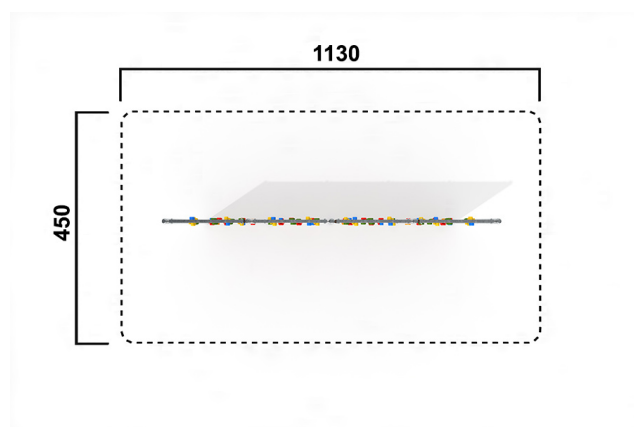

KS4737.00

Bouldern Wand 5er beidseitig

BOULDERN

Material

Bouldern

Geräteabmessung

L: 0 cm | B: 0 cm | H: 0 cm

Sicherheitsbereich

L: 0 cm | B: 0 cm

Max. Fallhöhe

0 cm

Alter (ab Jahren)

4

Fundamente

0 Stk. L: 0 cm | B: 0 cm | H: 0 cm

Norm

TÜV geprüft

Beschreibung

KS-Bouldern

verzinkt

mit Siebdruckplatten kombiniert

Bouldern Wand 5er beidseitig

- Abmessung: 710x30x240 cm
- 6 Steher aus 90 mm Rohr verzinkt mit Abdeckkappen
- 5 Kletterwände aus wasserfest verleimter Siebdruckplatte
- Klettergriffe aus glasfaserverstärktem Kunststoff