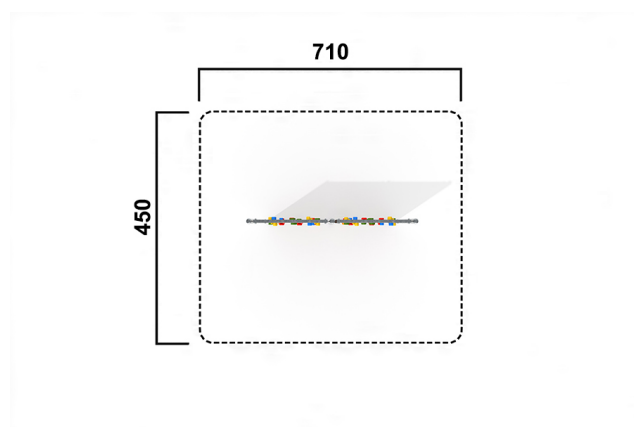

### Fundamente

0 Stk. L: 0 cm | B: 0 cm | H: 0 cm

## Beschreibung

KS-Bouldern

verzinkt

mit Siebdruckplatten kombiniert

Bouldern Wand 2er beidseitig

- Abmessung: 290x30x240 cm
- 3 Steher aus 90 mm Rohr verzinkt mit Abdeckkappen
- 2 Kletterwände aus wasserfest verleimter Siebdruckplatte
- Klettergriffe aus glasfaserverstärktem Kunststoff