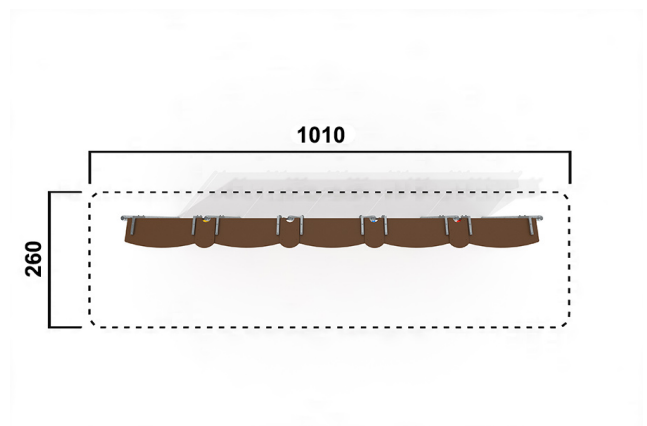

KS4733.00

Bouldern Wand 5er einseitig

BOULDERN

Material

Bouldern

Geräteabmessung

L: 0 cm | B: 0 cm | H: 0 cm

Sicherheitsbereich

L: 0 cm | B: 0 cm

Max. Fallhöhe

0 cm

Alter (ab Jahren)

0

Fundamente

0 Stk. L: 0 cm | B: 0 cm | H: 0 cm

Norm

TÜV geprüft

Beschreibung

KS-Bouldern
verzinkt
mit Siebdruckplatten kombiniert
Bouldern Wand 5er einseitig

- Abmessung: 710x55x250 cm
- 6 Steher aus 90 mm Rohr verzinkt mit Abdeckkappen
- 5 Kletterwände aus wasserfest verleimter Siebdruckplatte mit Überkletterschutz
- Klettergriffe aus glasfaserverstärktem Kunststoff