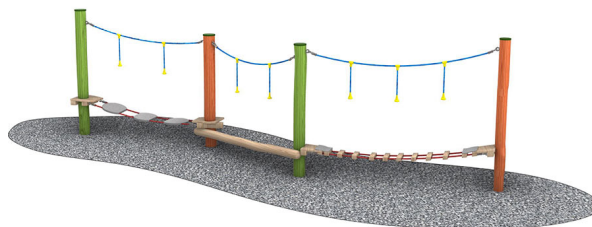

RO5156.02

Balancierstrecke 3-teilig mit

BALANCIEREN

Material

Robinie - färbig

Geräteabmessung

L: 756 cm | B: 189 cm | H: 230 cm

Sicherheitsbereich

L: 1157 cm | B: 445 cm

Max. Fallhöhe

57 cm

Alter (ab Jahren)

3

Fundamente

4 Stk. L: 80 cm | B: 80 cm | H: 110 cm

Norm

EN1176 - Norm TÜV geprüft

Beschreibung

KSP-Thema Robinie

Robinie im Tastverfahren geschliffen

Oberfläche natur mit farbig lasierten Elementen

BALANCIERSTRECKE

- 4 Robinienholzsteher
- 3 Halteseil aus Herkulestau mit Abhängung
- 1 Staffelbrücke
- 1 Balancierbalken
- 1 Tellerweg
- 2 Aufstiegspodeste