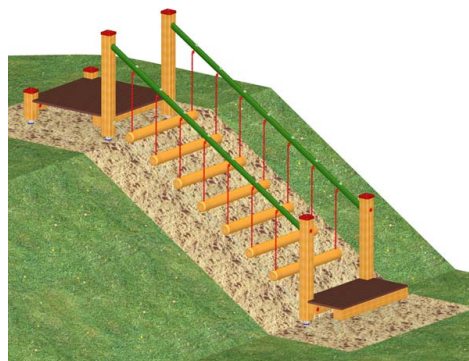

KS3010.03

Wackelsteg L: 300 cm für Hügel

BALANCIEREN

Material

Kiefer - imprägniert

Geräteabmessung

L: 411 cm | B: 111 cm | H: 116 cm

Sicherheitsbereich

L: 711 cm | B: 411 cm

Max. Fallhöhe

30 cm

Alter (ab Jahren)

3

Fundamente

8 Stk. L: 30 cm | B: 30 cm | H: 70 cm

Norm

EN1176 - Norm TÜV geprüft

Beschreibung

KSP-Programm 03

Kiefer Massivholz/Leimholz

Oberfläche kesseldruckimprägniert (KDI)

- 1 Aufstiegspodest auf Hügelseite
- 1 Ausstiegspodest
- 4 Kieferkantholzsteher Abdeckkappen
- 1 Garnitur Rundlinge
- 1 Garnitur Abhänge- und Spannketten
- 2 Handläufe
- 8 verzinkte Bodenanker zum Einbetonieren