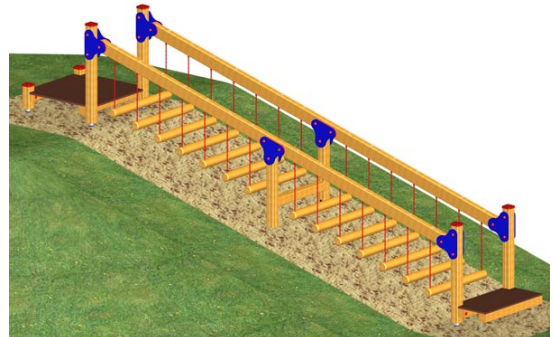

KS3022.03

Wackelsteg 600 cm für Hügel

BALANCIEREN

Material

Kiefer - imprägniert

Geräteabmessung

L: 735 cm | B: 111 cm | H: 130 cm

Sicherheitsbereich

L: 1035 cm | B: 411 cm

Max. Fallhöhe

30 cm

Alter (ab Jahren)

3

Fundamente

10 Stk. L: 30 cm | B: 30 cm | H: 70 cm

Norm

TÜV geprüft

Beschreibung

KSP-Programm 03

Kiefer Massivholz/Leimholz

Oberfläche kesseldruckimprägniert (KDI)

WACKELSTEG FÜR HANGEINBAU

- 1 Aufstiegspodest auf Hügelseite 100x100 cm, auf Kieferkantholz
- 1 Ausstiegspodest
- 4 Kiefernkantholzsteher mit Abdeckkappen
- 1 Garnitur Rundlinge
- 1 Garnitur Abhänge- und Spannketten
- 2 Handläufe
- 10 verzinkte Bodenanker zum Einbetonieren