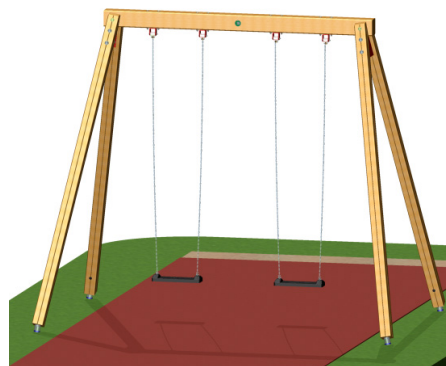

KS4042.03

Zuckerhutschaukel 2er, H: 290 cm

SCHAUKEL

Material

Kiefer - imprägniert

Geräteabmessung

L: 350 cm | B: 230 cm | H: 290 cm

Sicherheitsbereich

L: 900 cm | B: 300 cm

Max. Fallhöhe

145 cm

Alter (ab Jahren)

3

Fundamente

4 Stk. L: 40 cm | B: 40 cm | H: 80 cm

Norm

EN1176 - Norm TÜV geprüft

Beschreibung

KSP-Programm 03

Kiefer Massivholz/Leimholz

Oberfläche kesseldruckimprägniert (KDI)

- 1 Schaukelbalken aus Kieferholz
- 4 Schaukelsteher aus Kieferholz
- 2 Sicherheitsschaukelsitze BP9270.00
- 2 Garn. verz. Ketten BP9500.00
- 4 wartungsfreie Schaukellager, verz. BP9550.00
- 4 verzinkte Bodenanker zum Einbetonieren