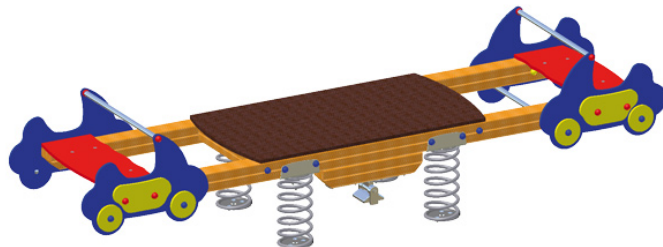

KS4135.03

Federwippe Agro-Swing, Roller 4

WIPPEN

Material

Kiefer - imprägniert

Geräteabmessung

L: 328 cm | B: 80 cm | H: 73 cm

Sicherheitsbereich

L: 670 cm | B: 390 cm

Max. Fallhöhe

48 cm

Alter (ab Jahren)

3

Fundamente

5 Stk. L: 40 cm | B: 40 cm | H: 50 cm

Norm

EN1176 - Norm TÜV geprüft

Beschreibung

KSP-Programm 03

Kiefer Massivholz/Leimholz

Oberfläche kesseldruckimprägniert (KDI)

FEDERSPIELGERÄT

- 2 Wippbalken aus Holz
- 4 hochwertige Wippfedern
- Kunststoffplatten mehrfarbig
- Griffe aus Edelstahlrohr
- Abdeckkappen aus Kunststoff
- Gerät für 4 Kinder
- verzinkter Bodenanker zum Einbetonieren
- inkl. Bodendämpfung