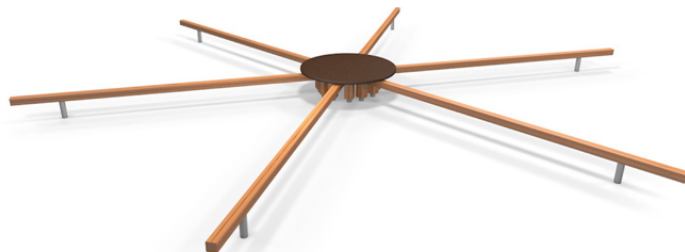

KS4655.03

Sternenbanner

BALANCIEREN

Material

Kiefer - imprägniert

Geräteabmessung

L: 640 cm | B: 640 cm | H: 30 cm

Sicherheitsbereich

L: 940 cm | B: 940 cm

Max. Fallhöhe

30 cm

Alter (ab Jahren)

3

Fundamente

7 Stk. L: 70 cm | B: 70 cm | H: 90 cm

Norm

EN1176 - Norm TÜV geprüft

Beschreibung

KSP-Programm 03
Kiefer Massivholz/Leimholz
Oberfläche kesseldruckimprägniert (KDI)

STERNENBANNER

- Sternencours
- Kantholz 70/70 mm
- Kantholz 90/90 mm
- Rundholz DM 90/120 mm
- Rundholz DM 110 mm
- Podest - rund, aus Siebdruckplatte
- verzinkte Bodenanker zum Einbetonieren