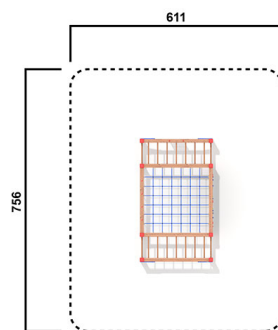

KS4901.03

Kletterviereck Ali

KLETTERN

Material

Kiefer - imprägniert

Geräteabmessung

L: 359 cm | B: 213 cm | H: 225 cm

Sicherheitsbereich

L: 756 cm | B: 611 cm

Max. Fallhöhe

225 cm

Alter (ab Jahren)

3

Fundamente

8 Stk. L: 30 cm | B: 30 cm | H: 70 cm

Norm

EN1176 - Norm TÜV geprüft

Beschreibung

KSP-Programm 03

Kiefer Massivholz/Leimholz

Oberfläche kesseldruckimprägniert (KDI)

KLETTERVIERECK

- aus Kieferholz erzeugt
- 1 Kletterwand inkl. Klettergriffen
- 1 Kletternetz aus Herkulesseilen
- 1 Deckennetz aus Herkulesseilen
- 4 Leitern aus Eschensprossen
- 2 Hangleitern aus Eschensprossen
- 2 Balancierseilen
- 1 Strickleiter mit Bodenverankerung
- inkl. verzinkte Bodenanker zum Einbetonieren

AGROPAC®

Holzwerke und Handelsges.m.b.H. & Co KG
A-8313 Breitenfeld a.d.R. 91 | Austria
T: +43 (0) 3387 2248 0
E: office@agropac.at
W: agropac.at

Spielwelten
AGROPAC®

IDEEN DIE BEWEGEN
AGROPAC®

spielwelten.at
urbanetics.at
agropac.at