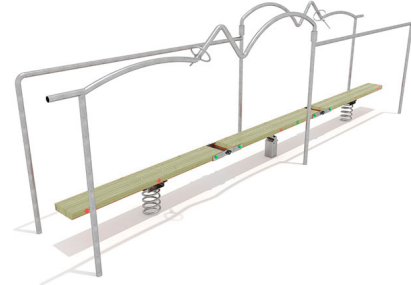

KS5028.03

Balancierstrecke "Heißer Draht" 6m

BALANCIEREN

Material

Kiefer - imprägniert

Geräteabmessung

L: 682 cm | B: 105 cm | H: 198 cm

Sicherheitsbereich

L: 982 cm | B: 405 cm

Max. Fallhöhe

45 cm

Alter (ab Jahren)

3

Fundamente

9 Stk. L: 60 cm | B: 60 cm | H: 90 cm

Norm

EN16630 - Norm TÜV geprüft

Beschreibung

KSP-Programm 03

Kiefer Massivholz/Leimholz

Oberfläche kesseldruckimprägniert (KDI)

BALANCIERSTRECKE "HEIßER DRAHT"

- 1 Lauf-/Wackelbalken aus Kieferholz
600 cm lang, 3-teilig mit Verbindungsgelenk
- 2 Handlauf gebogen aus Stahlrohr verzinkt
- 2 Schlaufen für Geschicklichkeitsspiel "heisser Draht"
(ohne Licht/Ton)
- 1 Wippensteher verzinkt
- 2 Stahlfedern verz. und pulverbeschichtet
- verz. Bodenanker zum Einbetonieren