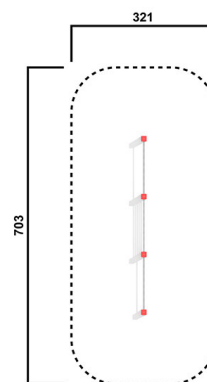

KS5103.03

Reck 3-teilig mit Kletterleiter

FITNESSGERAETE

Material

Kiefer - imprägniert

Geräteabmessung

L: 395 cm | B: 12 cm | H: 232 cm

Sicherheitsbereich

L: 788 cm | B: 405 cm

Max. Fallhöhe

220 cm

Alter (ab Jahren)

3

Fundamente

4 Stk. L: 60 cm | B: 60 cm | H: 75 cm

Norm

EN16630 - Norm TÜV geprüft

cm

Beschreibung

KSP-Programm 03

Kiefer Massivholz/Leimholz

Oberfläche kesseldruckimprägniert (KDI)

- 4 Reckstützen aus Kieferholz mit Abdeckkappen
- 2 Reckstangen aus Edelstahl/Nirosta
  Reckstangenhöhe: 230 cm, 150 cm
- 1 Kletterleiter aus Edelstahl/Nirosta, Höhe 200 cm
- 4 verzinkte Bodenanker zum Einbetonieren

AGROPAC®

Holzwerke und Handelsges.m.b.H. & Co KG
A-8313 Breitenfeld a.d.R. 91 | Austria
T: +43 (0) 3387 2248 0
E: office@agropac.at
W: agropac.at

IDEEN DIE BEWEGEN
AGROPAC®

spielwelten.at
urbanetics.at
agropac.at