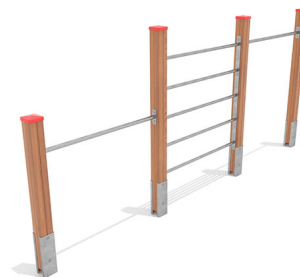

KS5103.03

Reck 3-teilig mit Kletterleiter

FITNESSGERAETE

Material

Kiefer - imprägniert

Geräteabmessung

L: 395 cm | B: 12 cm | H: 232 cm

Sicherheitsbereich

L: 788 cm | B: 405 cm

Max. Fallhöhe

220 cm

Alter (ab Jahren)

3

Fundamente

4 Stk. L: 60 cm | B: 60 cm | H: 75 cm

Norm

EN16630 - Norm TÜV geprüft

cm

Beschreibung

KSP-Programm 03

Kiefer Massivholz/Leimholz

Oberfläche kesseldruckimprägniert (KDI)

- 4 Reckstützen aus Kieferholz mit Abdeckkappen
- 2 Reckstangen aus Edelstahl/Nirosta
  Reckstangenhöhe: 230 cm, 150 cm
- 1 Kletterleiter aus Edelstahl/Nirosta, Höhe 200 cm
- 4 verzinkte Bodenanker zum Einbetonieren

AGROPAC®

Holzwerke und Handelsges.m.b.H. & Co KG
A-8313 Breitenfeld a.d.R. 91 | Austria
T: +43 (0) 3387 2248 0
E: office@agropac.at
W: agropac.at

IDEEN DIE BEWEGEN
AGROPAC®

spielwelten.at
urbanetics.at
agropac.at