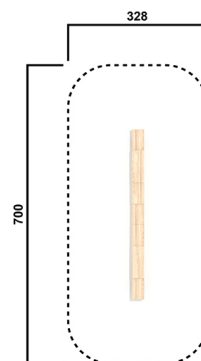

KS5715.03

Bergauf-/ab Balancierbalken, L: 4 m,

MOTORIKPARK

Material

Kiefer - imprägniert

Geräteabmessung

L: 400 cm | B: 25 cm | H: 56 cm

Sicherheitsbereich

L: 700 cm | B: 328 cm

Max. Fallhöhe

56 cm

Alter (ab Jahren)

3

Fundamente

2 Stk. L: 30 cm | B: 30 cm | H: 550 cm

Norm

EN1176 - Norm TÜV geprüft

Beschreibung

KSP-Programm 03

Kiefer Massivholz/Leimholz

Oberfläche kesseldruckimprägniert (KDI)

BERGAUF/-AB BALANCIERBALKEN

- Länge: 400 cm
- Balken aus Kieferholz
  unregelmäßige Stufen, verschiedene Höhen
- 2 Federn verz. und pulverbeschichtet
- verz. Bodenanker zum Einbetonieren

AGROPAC®

Holzwerke und Handelsges.m.b.H. & Co KG
A-8313 Breitenfeld a.d.R. 91 | Austria
T: +43 (0) 3387 2248 0
E: office@agropac.at
W: agropac.at

Spielwelten
AGROPAC®

IDEEN DIE BEWEGEN
AGROPAC®

spielwelten.at
urbanetics.at
agropac.at