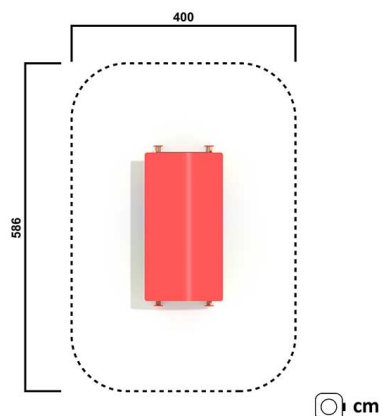

KS8510.03

Personenwaggon Hollywood-Train

KLEINSPIELGERÄTE

Material

Kiefer - imprägniert

Geräteabmessung

L: 286 cm | B: 140 cm | H: 185 cm

Sicherheitsbereich

L: 586 cm | B: 400 cm

Max. Fallhöhe

100 cm

Alter (ab Jahren)

3

Fundamente

4 Stk. L: 30 cm | B: 30 cm | H: 70 cm

Norm

EN1176 - Norm TÜV geprüft

Beschreibung

KSP-Programm 03

Kiefer Massivholz/Leimholz

Oberfläche kesseldruckimprägniert (KDI)

SPIELHAUS ZUG WAGGON

- Steher und Rahmen aus Kieferholz
- dekorative Wandverkleidung mit Fenster- und Türöffnungen und Wandspiel
- Boden aus rutschfester Platte
- abgerundetes Dach
- Sitzflächen
- verz. Bodenanker zum Einbetonieren

AGROPAC®

Holzwerke und Handelsges.m.b.H. & Co KG
A-8313 Breitenfeld a.d.R. 91 | Austria
T: +43 (0) 3387 2248 0
E: office@agropac.at
W: agropac.at