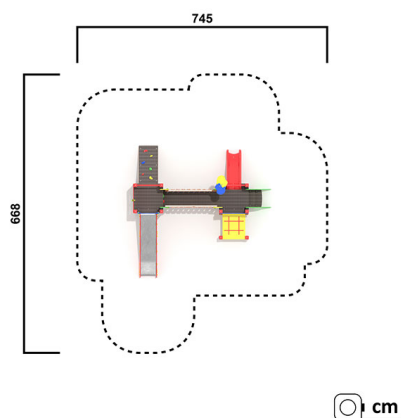

KS1103.02

Kiddy-Play Doppelturmanlage Maja

TURMANLAGE

Material

Lärche - natur

Geräteabmessung

L: 368 cm | B: 354 cm | H: 229 cm

Sicherheitsbereich

L: 744 cm | B: 668 cm

Max. Fallhöhe

95 cm

Alter (ab Jahren)

1

Fundamente

14 Stk. L: 30 cm | B: 30 cm | H: 70 cm

Norm

EN1176 - Norm TÜV geprüft

Beschreibung

KSP-Programm 02
Lärche Leimbinder
Oberfläche natur (ohne Farbbehandlung)

TURMANLAGE

- 1 Rutschenturm, Podesthöhe 95 cm
- 1 Rutschenturm, Podesthöhe 60 cm
- 1 eingebaute Holzbrücke 150 cm
- 2 Seitenwände aus Kunststoff
- 1 Stiegenaufgang für PH 60 cm
- 1 Kletterwand mit Griffe für PH 95 cm
- 1 angebauter Spieletisch
- Modul 70x70 cm
- Sicherheitsstangen verzinkt und pulverbeschichtet
- verzinkte Bodenanker zum Einbetonieren