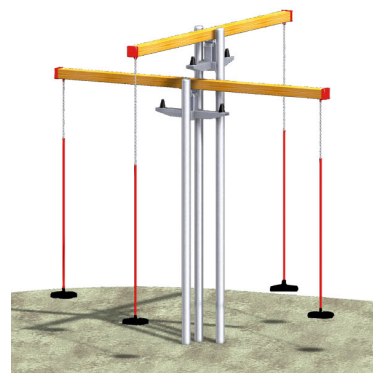

KS4052.02

Pendelschaukel Harry 4er Steher

SCHAUKEL

Material

Lärche - natur

Geräteabmessung

L: 350 cm | B: 350 cm | H: 415 cm

Sicherheitsbereich

L: 800 cm | B: 800 cm

Max. Fallhöhe

145 cm

Alter (ab Jahren)

3

Fundamente

3 Stk. L: 30 cm | B: 30 cm | H: 70 cm

Norm

TÜV geprüft

Beschreibung

KSP-Programm 02

Lärche Leimbinder

Oberfläche natur (ohne Farbbehandlung)

PENDELSCHAUKEL 4ER

- Schaukelbalken aus Lärchenleimbinder 11x11 cm
- Schaukelsteher aus Metallrohren Ø 90 mm
- wartungsfreie Pendellagerung
- 4 Pendelschaukelsitze inkl. Kette und Schutz
- 3 verzinkte Bodenanker zum Einbetonieren