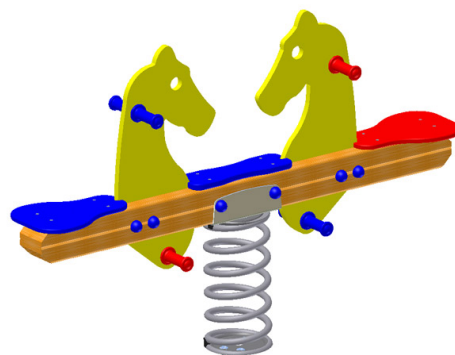

KS4118.02

Federspielgerät Agro-Swing Surf

FEDERSPIELE

Material

Lärche - natur

Geräteabmessung

L: 148 cm | B: 25 cm | H: 88 cm

Sicherheitsbereich

L: 450 cm | B: 330 cm

Max. Fallhöhe

47 cm

Alter (ab Jahren)

3

Fundamente

1 Stk. L: 40 cm | B: 40 cm | H: 50 cm

Norm

EN1176 - Norm TÜV geprüft

Beschreibung

KSP-Programm 02
Lärche Leimbinder
Oberfläche natur (ohne Farbbehandlung)

FEDERSPIELGERÄT

- 1 Wippbalken aus Holz
- 1 hochwertige Wippfeder
- Kunststoffplatten mehrfarbig
- Griffe und Abdeckkappen aus Kunststoff
- Gerät für 2 Kinder
- verzinkter Bodenanker zum Einbetonieren