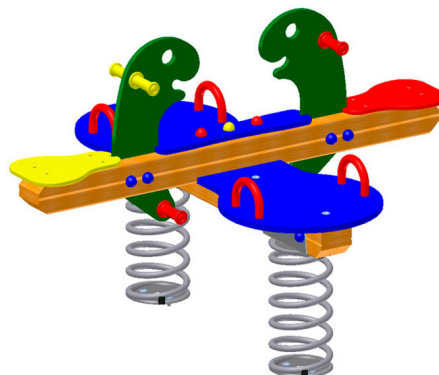

KS4123.02

Federspielgerät Agro-Swing Surf Dino

WIPPEN

Material

Lärche - natur

Geräteabmessung

L: 149 cm | B: 130 cm | H: 88 cm

Sicherheitsbereich

L: 450 cm | B: 430 cm

Max. Fallhöhe

58 cm

Alter (ab Jahren)

3

Fundamente

2 Stk. L: 40 cm | B: 40 cm | H: 50 cm

Norm

EN1176 - Norm TÜV geprüft

Beschreibung

KSP-Programm 02
Lärche Leimbinder
Oberfläche natur (ohne Farbbehandlung)

FEDERSPIELGERÄT

- 2 Wippbalken aus Holz
- 2 hochwertige Wippfedern
- Kunststoffplatten mehrfarbig
- Griffe und Abdeckkappen aus Kunststoff
- Gerät für 4 Kinder
- verzinkter Bodenanker zum Einbetonieren