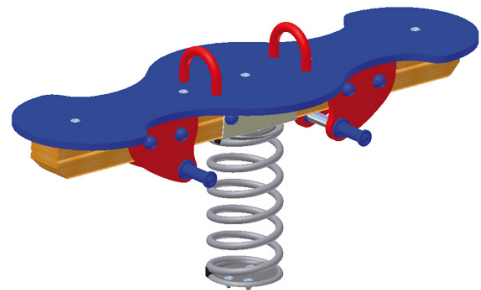

KS4124.02

Federspielgerät Agro-Swing Surf

FEDERSPIELE

Material

Lärche - natur

Geräteabmessung

L: 140 cm | B: 50 cm | H: 58 cm

Sicherheitsbereich

L: 440 cm | B: 350 cm

Max. Fallhöhe

47 cm

Alter (ab Jahren)

3

Fundamente

1 Stk. L: 40 cm | B: 40 cm | H: 50 cm

Norm

EN1176 - Norm TÜV geprüft

Beschreibung

KSP-Programm 02
Lärche Leimbinder
Oberfläche natur (ohne Farbbehandlung)

FEDERSPIELGERÄT

- 1 Wippbalken aus Holz
- 1 hochwertige Wippfeder
- Kunststoffplatten mehrfarbig
- Griffe und Abdeckkappen aus Kunststoff
- Gerät für 2 Kinder
- verzinkter Bodenanker zum Einbetonieren