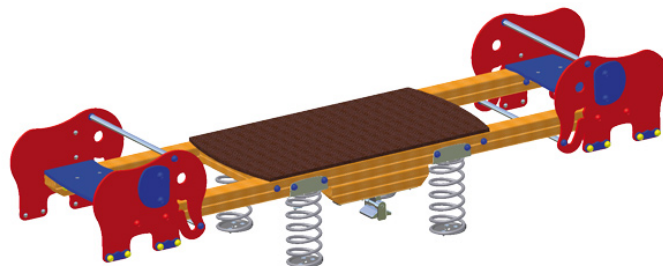

KS4134.02

Federwippe Agro-Swing, Dumbo 4

WIPPEN

Material

Lärche - natur

Geräteabmessung

L: 320 cm | B: 80 cm | H: 72 cm

Sicherheitsbereich

L: 670 cm | B: 390 cm

Max. Fallhöhe

48 cm

Alter (ab Jahren)

3

Fundamente

5 Stk. L: 40 cm | B: 40 cm | H: 50 cm

Norm

EN1176 - Norm TÜV geprüft

Beschreibung

KSP-Programm 02
Lärche Leimbinder
Oberfläche natur (ohne Farbbehandlung)

FEDERSPIELGERÄT

- 2 Wippbalken aus Holz
- 4 hochwertige Wippfedern
- Kunststoffplatten mehrfarbig
- Griffe aus Edelstahlrohr
- Abdeckkappen aus Kunststoff
- Gerät für 4 Kinder
- verzinkter Bodenanker zum Einbetonieren
- inkl. Bodendämpfung