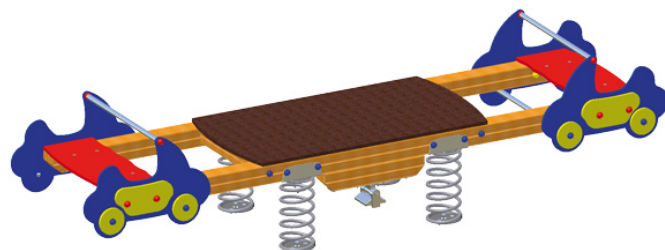

KS4135.02

Federwippe Agro-Swing, Roller 4

WIPPEN

Material

Lärche - natur

Geräteabmessung

L: 328 cm | B: 80 cm | H: 73 cm

Sicherheitsbereich

L: 670 cm | B: 390 cm

Max. Fallhöhe

48 cm

Alter (ab Jahren)

3

Fundamente

5 Stk. L: 40 cm | B: 40 cm | H: 50 cm

Norm

EN1176 - Norm TÜV geprüft

Beschreibung

KSP-Programm 02
Lärche Leimbinder
Oberfläche natur (ohne Farbbehandlung)

FEDERSPIELGERÄT

- 2 Wippbalken aus Holz
- 4 hochwertige Wippfedern
- Kunststoffplatten mehrfarbig
- Griffe aus Edelstahlrohr
- Abdeckkappen aus Kunststoff
- Gerät für 4 Kinder
- verzinkter Bodenanker zum Einbetonieren
- inkl. Bodendämpfung