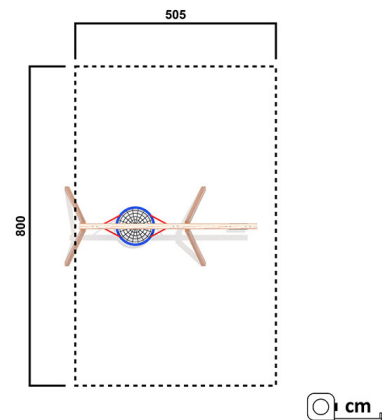

KS4288.02

Vogelnestschaukel Ø 120 cm 2er mit

SCHAUKEL

Material

Lärche - natur

Geräteabmessung

L: 540 cm | B: 200 cm | H: 247 cm

Sicherheitsbereich

L: 800 cm | B: 564 cm

Max. Fallhöhe

0 cm

Alter (ab Jahren)

3

Fundamente

4 Stk. L: 30 cm | B: 30 cm | H: 70 cm

Norm

EN1176 - Norm TÜV geprüft

Beschreibung

KSP-Programm 02
Lärche Leimbinder
Oberfläche natur (ohne Farbbehandlung)

SCHAUKEL

- 1 Leimbinderschaukelbalken aus Lärche (14x16 cm)
- 2 Steherpaare
- 1 Schaukelbrett
- 1 Vogelnestkorb rund DM 120 cm, mit färbigen, gepolsterter Seilring, Sitzfläche aus Kunststoff mit Kettenseilmatte, 2-Punkt-Aufhängung, Aufhängeketten mit Schlauchüberzug, Aufhängehöhe 200 - 250 cm (240 cm)
- 2 wartungsfreie Agropac-Schaukellager
- 2 wartungsfreie Agropac-Schaukellager mit Fangketten
- 4 verzinkte Bodenanker zum Einbetonieren