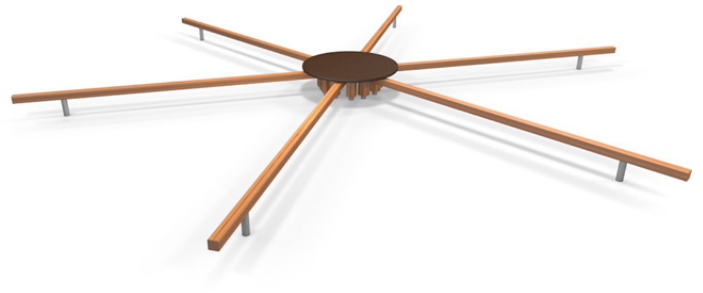

KS4655.02

Sternenbanner

BALANCIEREN

Material

Lärche - natur

Geräteabmessung

L: 640 cm | B: 640 cm | H: 30 cm

Sicherheitsbereich

L: 940 cm | B: 940 cm

Max. Fallhöhe

30 cm

Alter (ab Jahren)

3

Fundamente

7 Stk. L: 70 cm | B: 70 cm | H: 90 cm

Norm

EN1176 - Norm TÜV geprüft

Beschreibung

KSP-Programm 02
Lärche Leimbinder
Oberfläche natur (ohne Farbbehandlung)

STERNENBANNER

- Sternenparcours
- Kantholz 70/70 mm
- Kantholz 90/90 mm
- Rundholz DM 90/120 mm
- Rundholz DM 110 mm
- Podest - rund, aus Siebdruckplatte
- verzinkte Bodenanker zum Einbetonieren