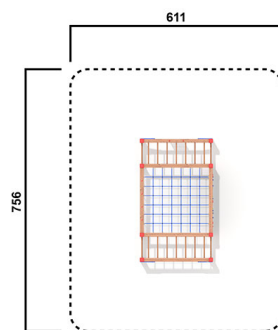

KS4901.02

Kletterviereck Ali

KLETTERN

Material

Lärche - natur

Geräteabmessung

L: 359 cm | B: 213 cm | H: 225 cm

Sicherheitsbereich

L: 756 cm | B: 611 cm

Max. Fallhöhe

225 cm

Alter (ab Jahren)

3

Fundamente

8 Stk. L: 30 cm | B: 30 cm | H: 70 cm

Norm

EN1176 - Norm TÜV geprüft

cm

Beschreibung

KSP-Programm 02
Lärche Leimbinder
Oberfläche natur (ohne Farbbehandlung)

KLETTERGERÄT

- aus Lärchenleimbinder erzeugt
- 1 Kletterwand inkl. Klettergriffen
- 1 Kletternetz aus Herkulesseilen
- 1 Deckennetz aus Herkulesseilen
- 4 Leitern aus Eschensprossen
- 2 Hängelleitern aus Eschensprossen
- 2 Balancierseilen
- 1 Strickleiter mit Bodenverankerung
- inkl. verzinkte Bodenanker zum Einbetonieren