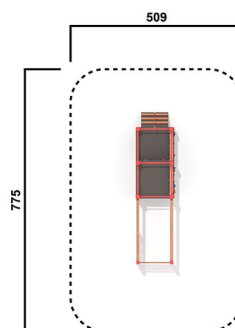

KS4902.02

Kletterkombigerät Climbing Linz

THEMENSPIEL

Material

Lärche - natur

Geräteabmessung

L: 109 cm | B: 449 cm | H: 236 cm

Sicherheitsbereich

L: 509 cm | B: 799 cm

Max. Fallhöhe

220 cm

Alter (ab Jahren)

3

Fundamente

12 Stk. L: 30 cm | B: 30 cm | H: 70 cm

Norm

EN1176 - Norm TÜV geprüft

Beschreibung

KSP-Programm 02
Lärche Leimbinder
Oberfläche natur (ohne Farbbehandlung)

MULTI-PLAY
Modul 100x100 cm
Serie Climbing

- 1 Turm Podesthöhe 145 cm
- 1 Turm Podesthöhe 95 cm
- 1 Bergsteigerrampe aus Metallunterkonstruktion f. PH 95 cm
- 1 Kletterwand Verbindung von Turm zu Turm
- 1 Kletterwand f. PH 145 cm
- 1 Kletterwand f. PH 95 cm
- Kletteranbau mit Netz, Leiter, Seil
- Haltegriffe und Sicherheitsstangen