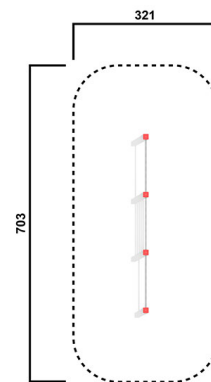

KS5103.02

Reck 3-teilig mit Kletterleiter

FITNESSGERÄTE

Material

Lärche - natur

Geräteabmessung

L: 395 cm | B: 12 cm | H: 232 cm

Sicherheitsbereich

L: 788 cm | B: 405 cm

Max. Fallhöhe

220 cm

Alter (ab Jahren)

3

Fundamente

4 Stk. L: 60 cm | B: 60 cm | H: 75 cm

Norm

EN16630 - Norm TÜV geprüft

1 cm

Beschreibung

KSP-Programm 02

Lärche Leimbinder

Oberfläche natur (ohne Farbbehandlung)

- 4 Reckstützen aus Lärchenleimbinder mit Abdeckkappen
- 2 Reckstangen aus Edelstahl/Nirosta
Reckstangenhöhe: 230 cm, 150 cm
- 1 Kletterleiter aus Edelstahl/Nirosta, Höhe 200 cm
- 4 verzinkte Bodenanker zum Einbetonieren