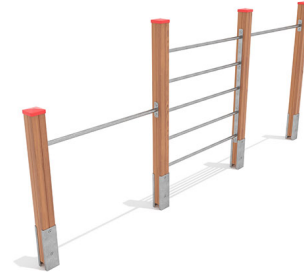

KS5103.02

Reck 3-teilig mit Kletterleiter

FITNESSGERÄTE

Material

Lärche - natur

Geräteabmessung

L: 395 cm | B: 12 cm | H: 232 cm

Sicherheitsbereich

L: 788 cm | B: 405 cm

Max. Fallhöhe

220 cm

Alter (ab Jahren)

3

Fundamente

4 Stk. L: 60 cm | B: 60 cm | H: 75 cm

Norm

EN16630 - Norm TÜV geprüft

1 cm

Beschreibung

KSP-Programm 02

Lärche Leimbinder

Oberfläche natur (ohne Farbbehandlung)

- 4 Reckstützen aus Lärchenleimbinder mit Abdeckkappen
- 2 Reckstangen aus Edelstahl/Nirosta
Reckstangenhöhe: 230 cm, 150 cm
- 1 Kletterleiter aus Edelstahl/Nirosta, Höhe 200 cm
- 4 verzinkte Bodenanker zum Einbetonieren