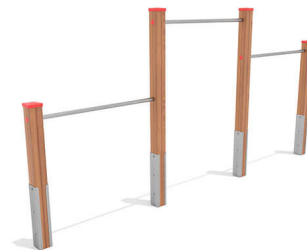

KS5126.02

Stufenreck 3-teilig, Höhe

FITNESSGERAETE

Material

Lärche - natur

Geräteabmessung

L: 393 cm | B: 11 cm | H: 196 cm

Sicherheitsbereich

L: 593 cm | B: 391 cm

Max. Fallhöhe

180 cm

Alter (ab Jahren)

3

Fundamente

4 Stk. L: 60 cm | B: 60 cm | H: 85 cm

Norm

EN16630 - Norm TÜV geprüft

Beschreibung

KSP-Programm 02
Lärche Leimbinder
Oberfläche natur (ohne Farbbehandlung)

RECK

- 4 Reckstützen aus Lärchenleimbinder mit Abdeckkappen
- 3 Reckstangen, Nirosta, Höhe: 110 cm, 180 cm, 140 cm
- 4 verzinkte Bodenanker zum Einbetonieren