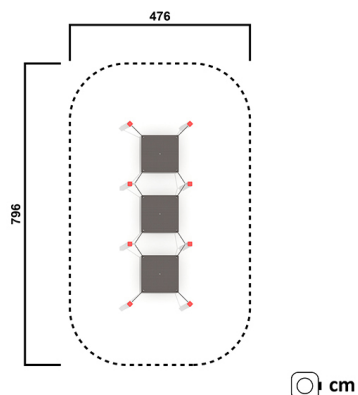

KS5667.02

Wackelplatten-Girlande 3er

KLETTERN

Material

Lärche - natur

Geräteabmessung

L: 480 cm | B: 140 cm | H: 143 cm

Sicherheitsbereich

L: 0 cm | B: 0 cm

Max. Fallhöhe

0 cm

Alter (ab Jahren)

3

Fundamente

11 Stk. L: 0 cm | B: 0 cm | H: 0 cm

Norm

EN1176 - Norm TÜV geprüft

Beschreibung

KSP-Programm 02
Lärche Leimbinder
Oberfläche natur (ohne Farbbehandlung)

- WACKELPLATTEN-GIRLANDE 3ER
- 8 Steher aus Lärchenleimbinder 11x11 cm mit Abdeckkappen
 - 3 Wackelplatten aus Siebdruckplatte 100x100 cm
 - 12 verz. Abhängeketten
 - verz. Bodenanker zum Einbetonieren