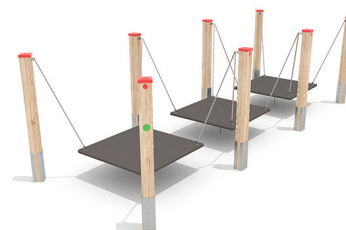

KS5667.02

Wackelplatten-Girlande 3er

KLETTERN

Material

Lärche - natur

Geräteabmessung

L: 480 cm | B: 140 cm | H: 143 cm

Sicherheitsbereich

L: 0 cm | B: 0 cm

Max. Fallhöhe

0 cm

Alter (ab Jahren)

3

Fundamente

11 Stk. L: 0 cm | B: 0 cm | H: 0 cm

Norm

EN1176 - Norm TÜV geprüft

Beschreibung

KSP-Programm 02
Lärche Leimbinder
Oberfläche natur (ohne Farbbehandlung)

- WACKELPLATTEN-GIRLANDE 3ER
- 8 Steher aus Lärchenleimbinder 11x11 cm mit Abdeckkappen
 - 3 Wackelplatten aus Siebdruckplatte 100x100 cm
 - 12 verz. Abhängeketten
 - verz. Bodenanker zum Einbetonieren