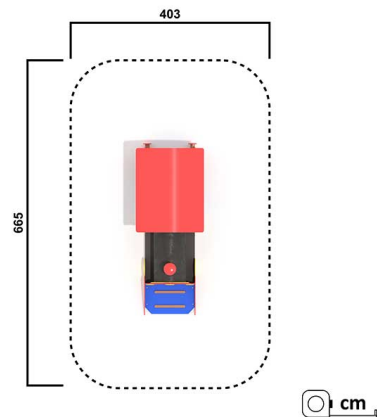

KS8500.02

Lokomotive Hollywood-Train

KLEINSPIELGERÄTE

Material

Lärche - natur

Geräteabmessung

L: 346 cm | B: 139 cm | H: 185 cm

Sicherheitsbereich

L: 646 cm | B: 403 cm

Max. Fallhöhe

100 cm

Alter (ab Jahren)

3

Fundamente

6 Stk. L: 30 cm | B: 30 cm | H: 70 cm

Norm

EN1176 - Norm TÜV geprüft

Beschreibung

KSP-Programm 02
Lärche Leimbinder
Oberfläche natur (ohne Farbbehandlung)

SPIELHAUS ZUG

- Steher und Rahmen aus Lärchenmassivholz
- dekorative Verkleidung aus bunten Kunststoffplatten mit Einstieg, Fensteröffnungen und integrierten Wandspiel
- rutschfeste Bodenplatte
- abgerundetes Dach
- Kessel und Rauchfang aus verzinkten und pulverbeschichteten Stahlrohren
- Steuerrad aus Kunststoff
- Steuerhebel aus Kunststoff mit Kunststoffgriffen
- Glocke aus Metall